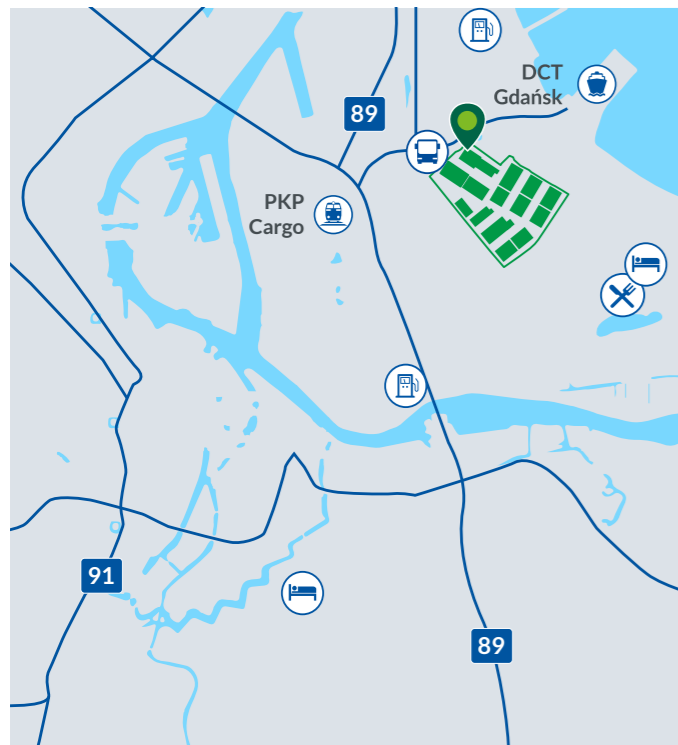

POMORSKIE CENTRUM LOGISTYCZNE

GDAŃSK
Polska

10/12
metrów
wysokości
składowania

do 450 000

certyfi-
kat
BREAM

POMORSKIE CENTRUM LOGISTYCZNE

WROTA DO EUROPY

Pomorskie Centrum Logistyczne to multimodalny park usytuowany obok Baltic Hub - największego głębokowodnego terminalu kontenerowym na Bałtyku. Centrum ma doskonały dostęp do krajowych i międzynarodowych szlaków drogowych, kolejowych i lotniczych. Jest rekomendowaną lokalizacją dla inwestorów realizujących przeładunki w Gdańsku. Bliskość trójmiejskiej aglomeracji (Gdańsk, Gdynia, Sopot) gwarantuje dostęp do wysoko wykwalifikowanych pracowników.

Ponad 450 000 mkw
najwyższej jakości powierzchni logistycznej

ul. Kontenerowa 21
Gdańsk, Polska

LOKALIZACJA I DOJAZD

Punkt	Km
autobus	0,1
port Baltic Hub	0,8
stacja benzynowa	2,3
restauracja	3,0
PKP cargo	4,0
hotel	4,5
supermarket	4,5

Miasto	km	Czas dojazdu
centrum Gdańska	7	0:10 h
Poznań	315	3:30 h
Łódź	340	3:10 h
Warszawa	340	3:35 h
Szczecin	365	4:20 h
Wrocław	460	5:10 h
Katowice	530	5:20 h
Kraków	600	6:15 h

SPECYFIKACJA

Potencjał GLA: istniejące	450 000 mkw
możliwe do wybudowania	190 000 mkw
odporność ogniowa	ponad 4000 MJ/mkw
wysokość składowania	10/12 m
nośność posadzki	5 T/mkw