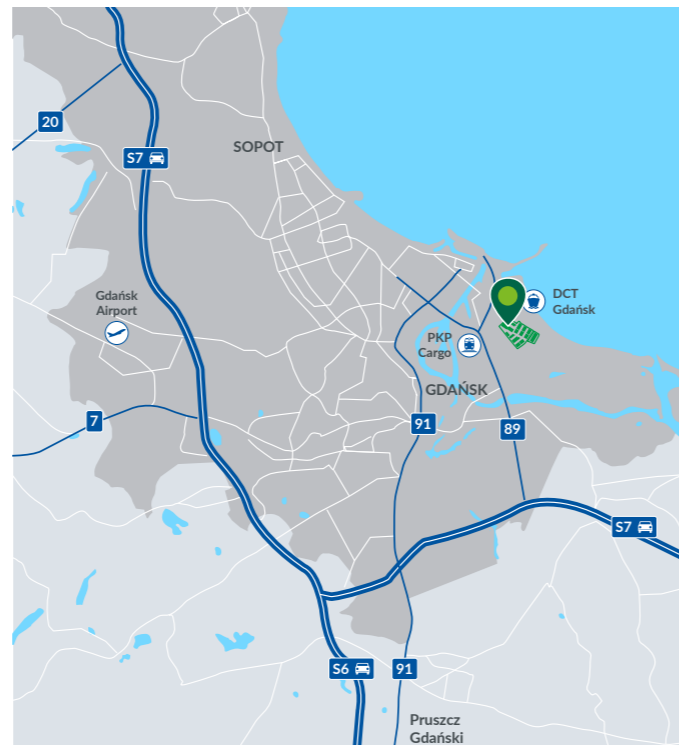

POMORSKIE CENTRUM LOGISTYCZNE

GDAŃSK
Polska

10/12
metrów
wysokości
składowania

do 450 000

certyfi-
kat
BREAM

POMORSKIE CENTRUM LOGISTYCZNE

WROTA DO EUROPY

Pomorskie Centrum Logistyczne to multimodalny park usytuowany obok Baltic Hub - największego głębokowodnego terminalu kontenerowym na Bałtyku. Centrum ma doskonały dostęp do krajowych i międzynarodowych szlaków drogowych, kolejowych i lotniczych. Jest rekomendowaną lokalizacją dla inwestorów realizujących przeładunki w Gdańsku. Bliskość trójmiejskiej aglomeracji (Gdańsk, Gdynia, Sopot) gwarantuje dostęp do wysoko wykwalifikowanych pracowników.

Ponad 450 000 mkw
najwyższej jakości powierzchni logistycznej

ul. Kontenerowa 21
Gdańsk, Polska

LOKALIZACJA I DOJAZD

Punkt	Km
autobus	0,1
port Baltic Hub	0,8
stacja benzynowa	2,3
restauracja	3,0
PKP cargo	4,0
hotel	4,5
supermarket	4,5

Miasto	km	Czas dojazdu
centrum Gdańska	7	0:10 h
Poznań	315	3:30 h
Łódź	340	3:10 h
Warszawa	340	3:35 h
Szczecin	365	4:20 h
Wrocław	460	5:10 h
Katowice	530	5:20 h
Kraków	600	6:15 h

SPECYFIKACJA

Potencjał GLA: istniejące	450 000 mkw
możliwe do wybudowania	190 000 mkw
odporność ogniowa	ponad 4000 MJ/mkw
wysokość składowania	10/12 m
nośność posadzki	5 T/mkw